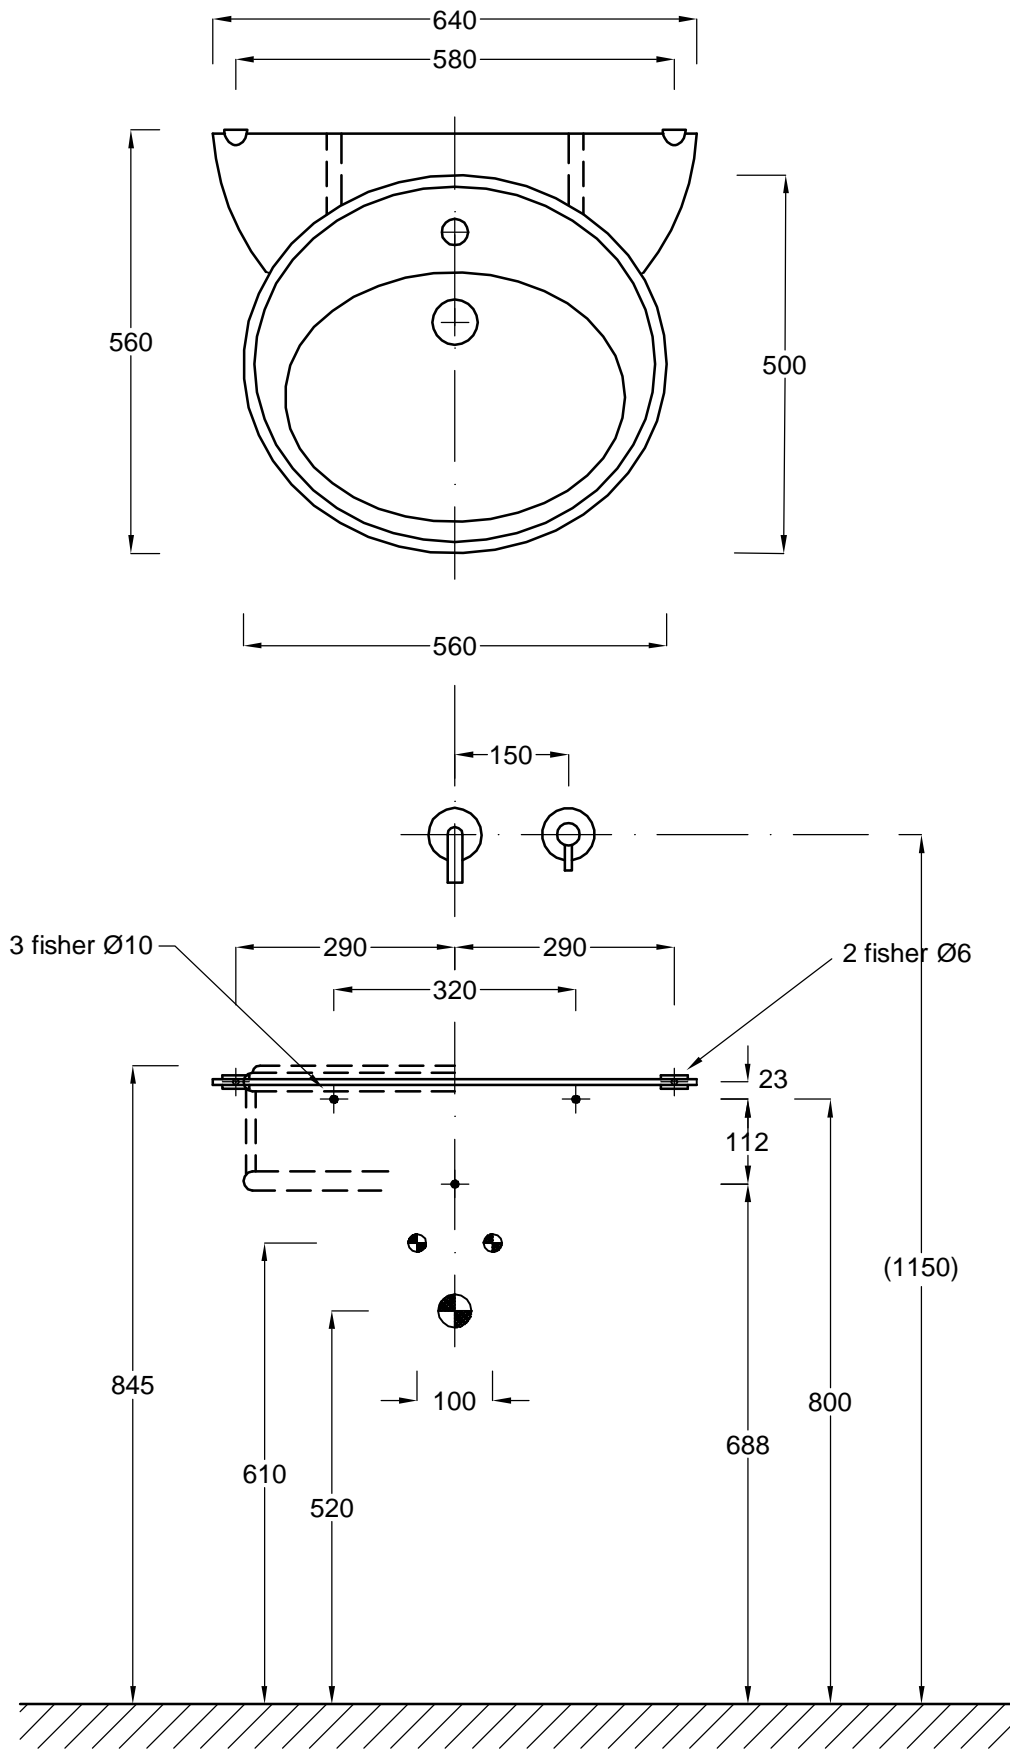

balan

tel +39 0721 497280
fax +39 0721 490286

MOD.	Elisse B	
COD.	70 B 90 01	COD. 70 B 01 01