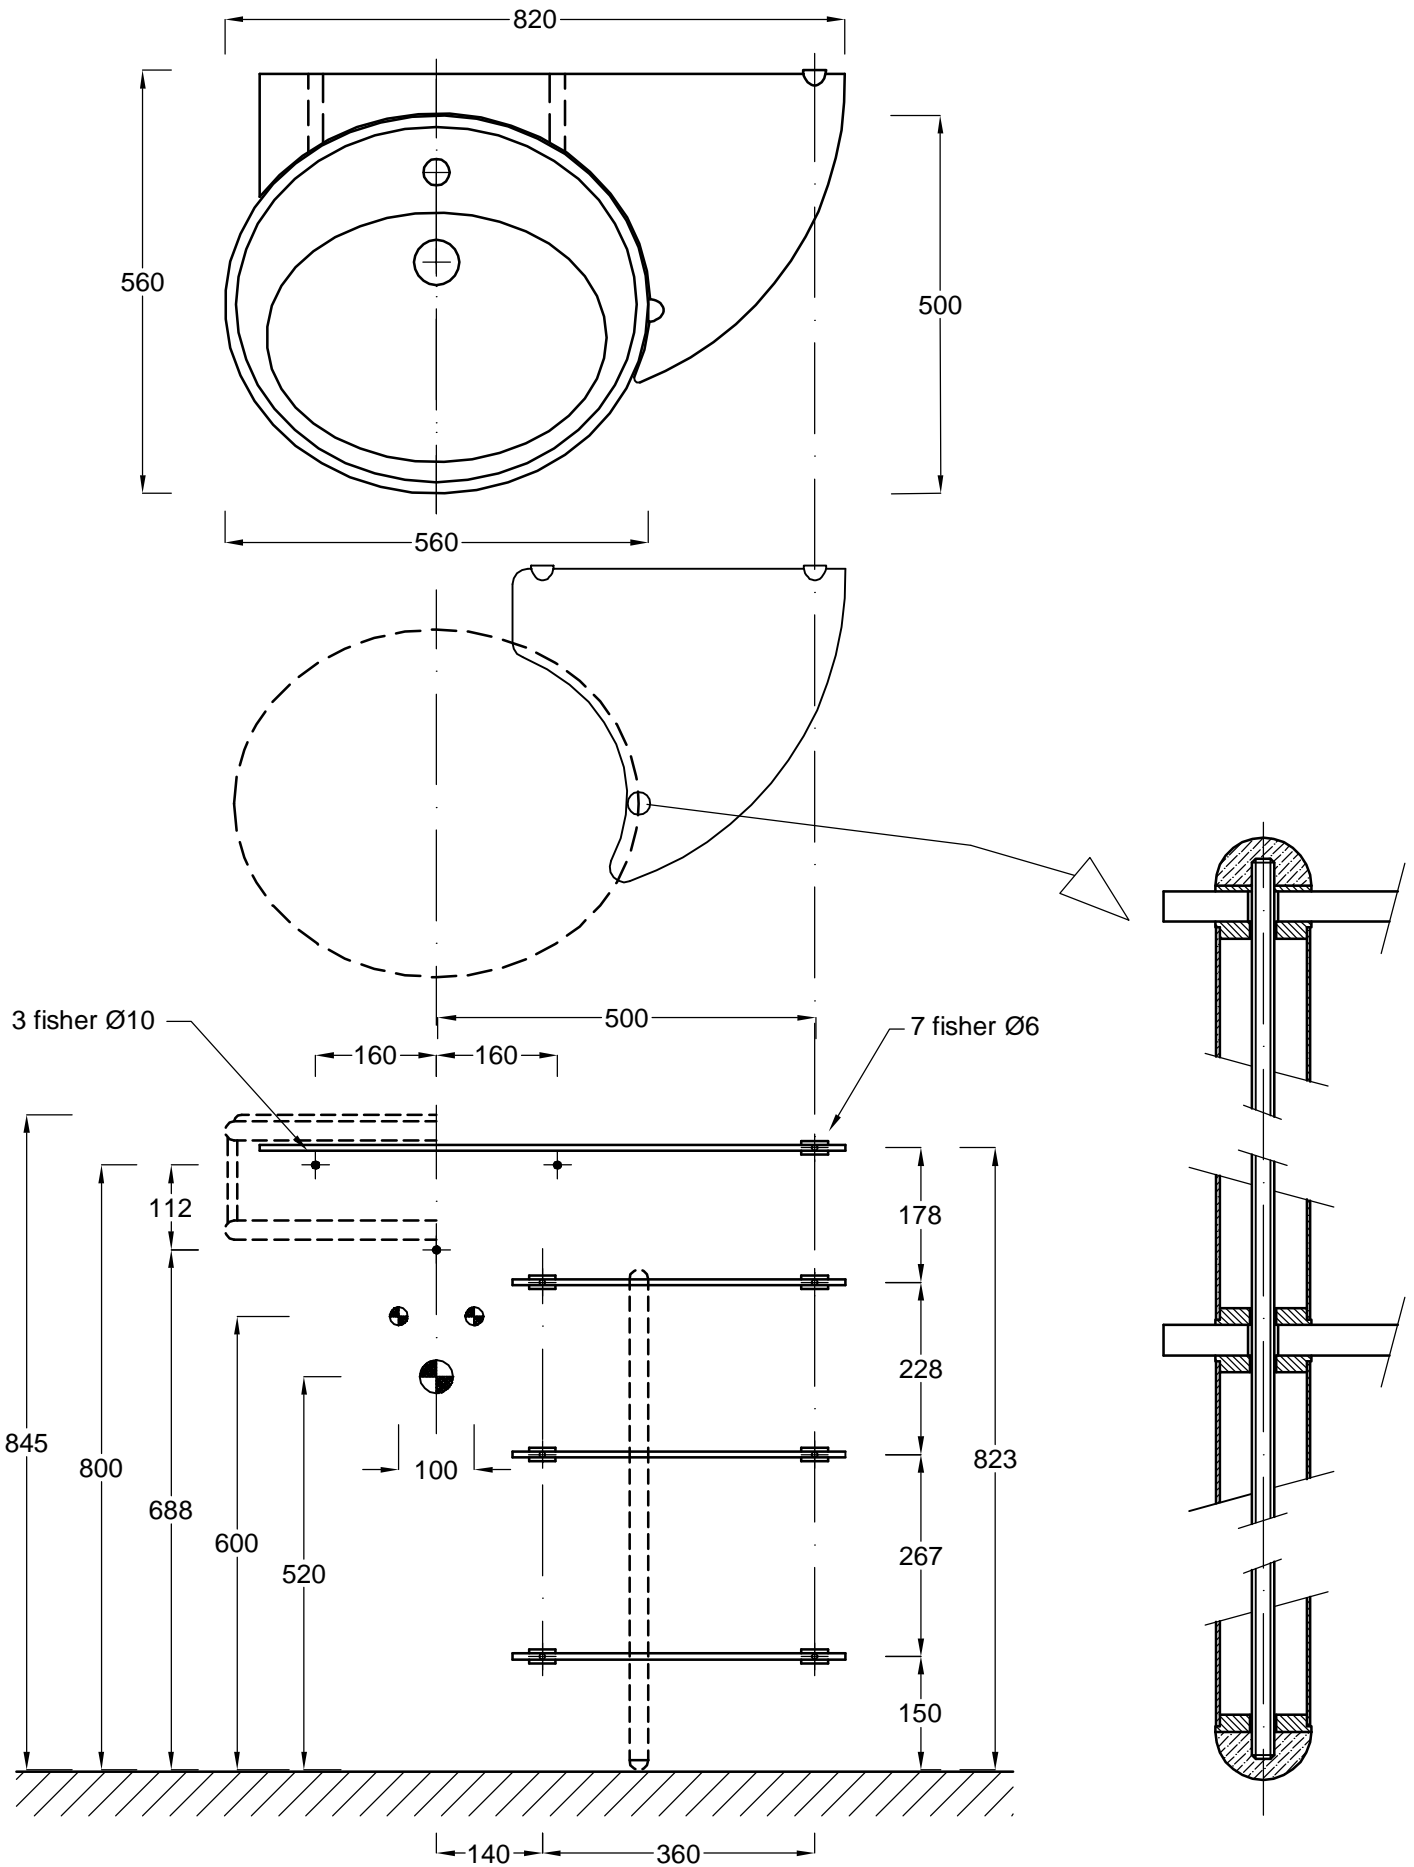

**balan**

tel +39 0721 497280  
fax +39 0721 490286

MOD.	<b>Elisse C - D</b>	
COD.	<b>70 C 90 01</b>	COD. <b>70 D 90 02</b>
COD.	<b>70 C 01 01</b>	COD. <b>70 D 01 02</b>

**bolan**

tel +39 0721 497280  
fax +39 0721 490286