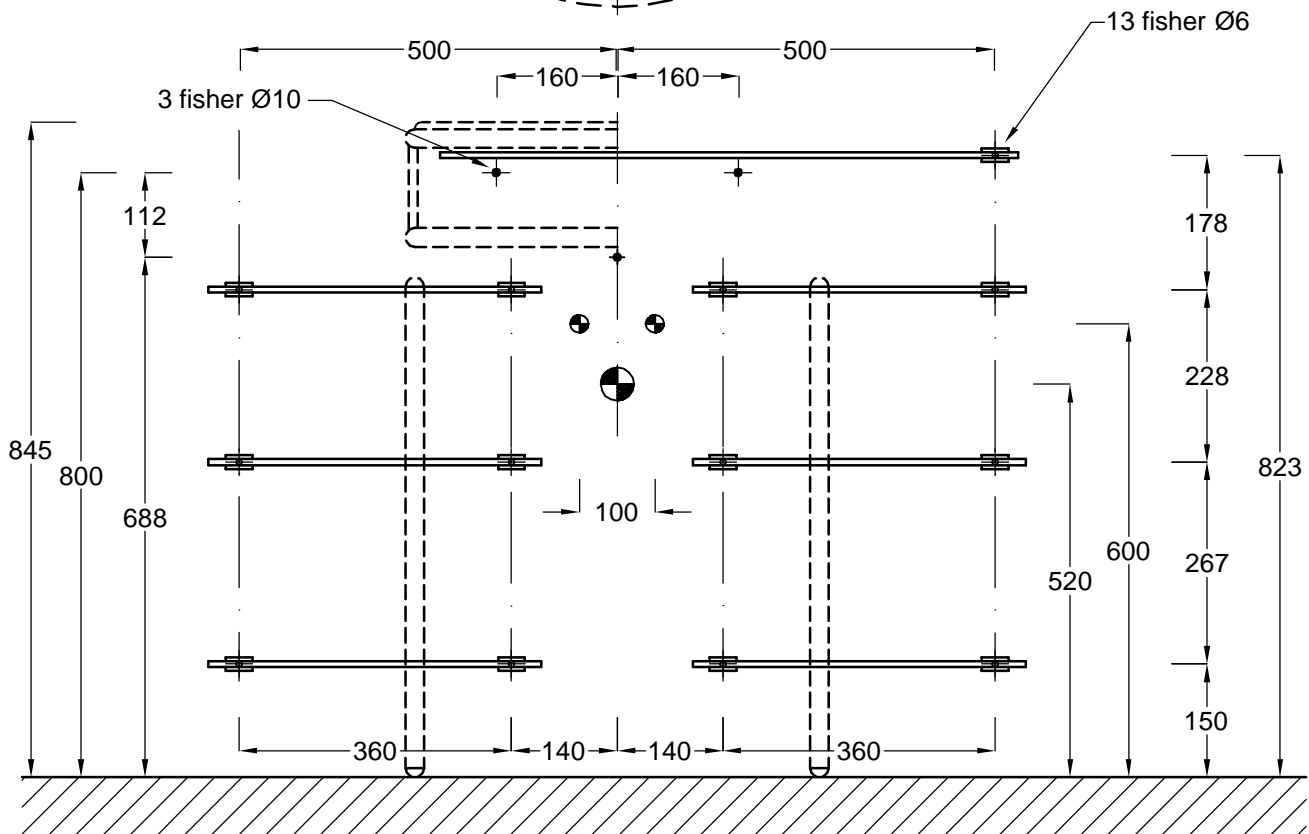

balan

tel +39 0721 497280
fax +39 0721 490286

MOD.	Elisse F	
COD.	70 F 90 07	COD. 70 F 01 07