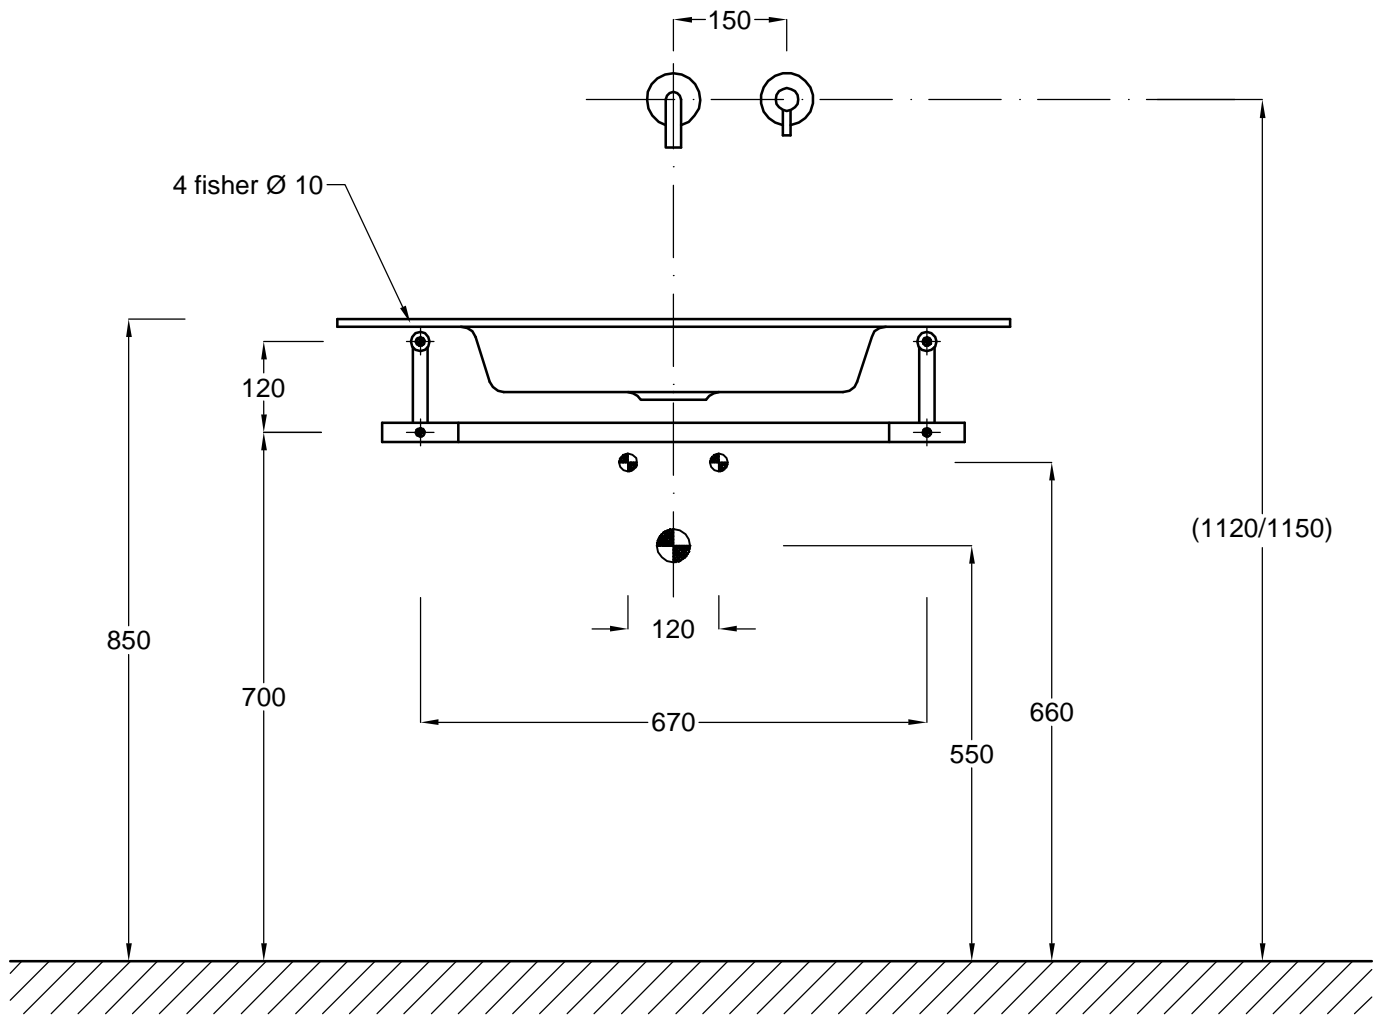

balan

tel +39 0721 497280
fax +39 0721 490286

MOD.	Nuvola L 89 - wood top	
COD.		COD.

balan

tel +39 0721 497280
 fax +39 0721 490286

MOD.	Nuvola L 100 - glass top	
COD.		COD.

balan

tel +39 0721 497280
fax +39 0721 490286

MOD.	Nuvola L 80 - forged glass top	
COD.	45 F 80 10	COD. 45 F 80 01

balan

tel +39 0721 497280
fax +39 0721 490286

MOD.	Nuvola L 100 - forged glass top	
COD.	45 F 00	COD.