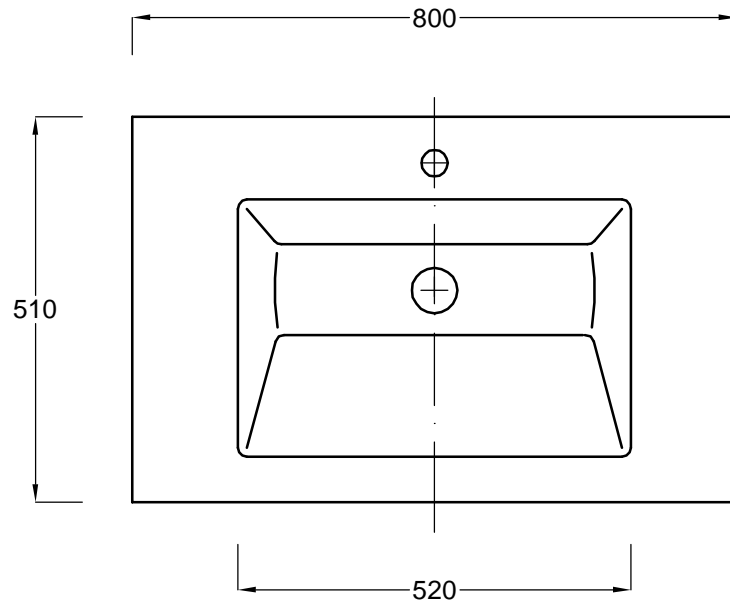

balan

tel +39 0721 497280
fax +39 0721 490286

MOD.	Nuvola L 89 - wood top	
COD.		COD.

balan

tel +39 0721 497280
 fax +39 0721 490286

MOD.	Nuvola L 100 - glass top	
COD.		COD.

balan

tel +39 0721 497280
fax +39 0721 490286