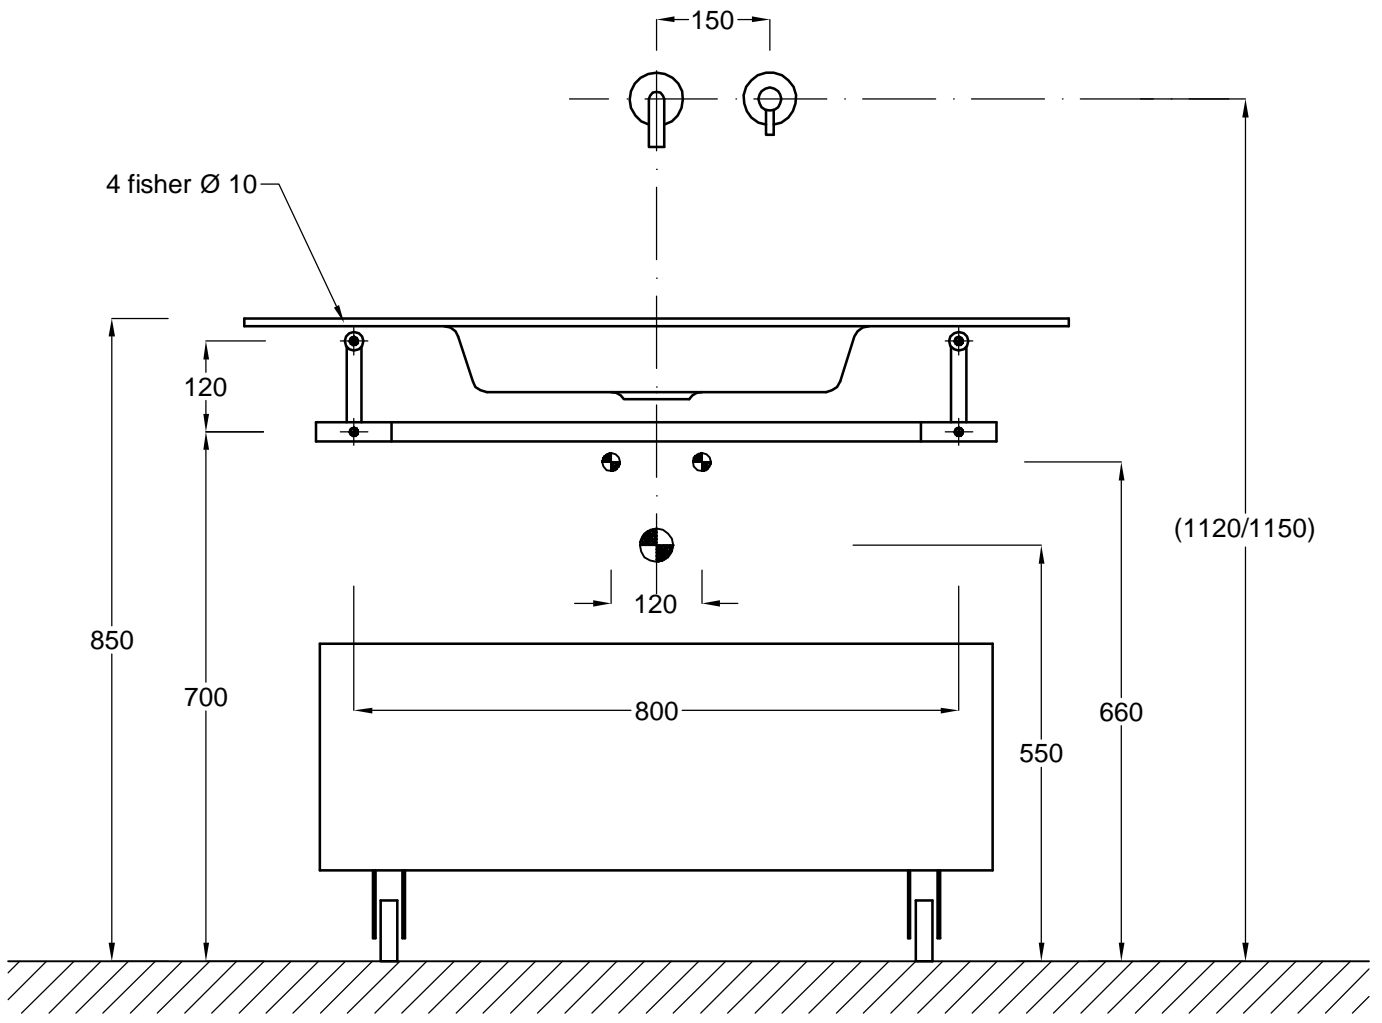

balan

tel +39 0721 497280
fax +39 0721 490286

MOD.	Nuvola L 89 - wood top	
COD.		COD.

balan

tel +39 0721 497280
 fax +39 0721 490286

MOD.	Nuvola L 100 - glass top	
COD.		COD.

balan

tel +39 0721 497280
fax +39 0721 490286

MOD.	Nuvola L 80 - forged glass top	
COD.	45 F 80 10	COD. 45 F 80 01

balan

tel +39 0721 497280
fax +39 0721 490286

MOD.	Nuvola L 100 - forged glass top	
COD.	45 F 00	COD.