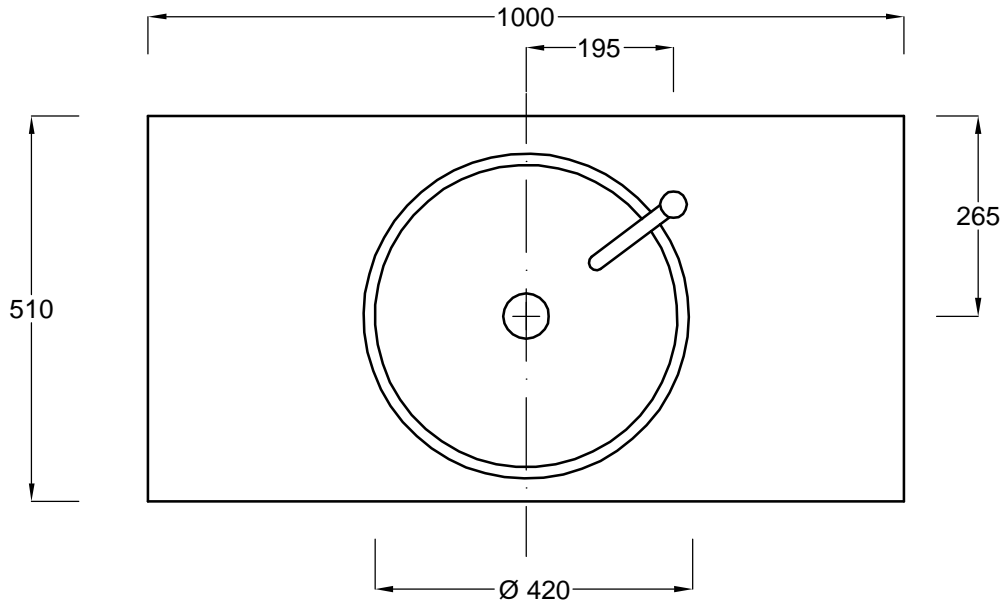

balan

tel +39 0721 497280
fax +39 0721 490286

MOD.	Nuvola L 89 - wood top	
COD.		COD.

balan

tel +39 0721 497280
 fax +39 0721 490286

MOD.	Nuvola L 100 - glass top	
COD.		COD.

balan

tel +39 0721 497280
fax +39 0721 490286