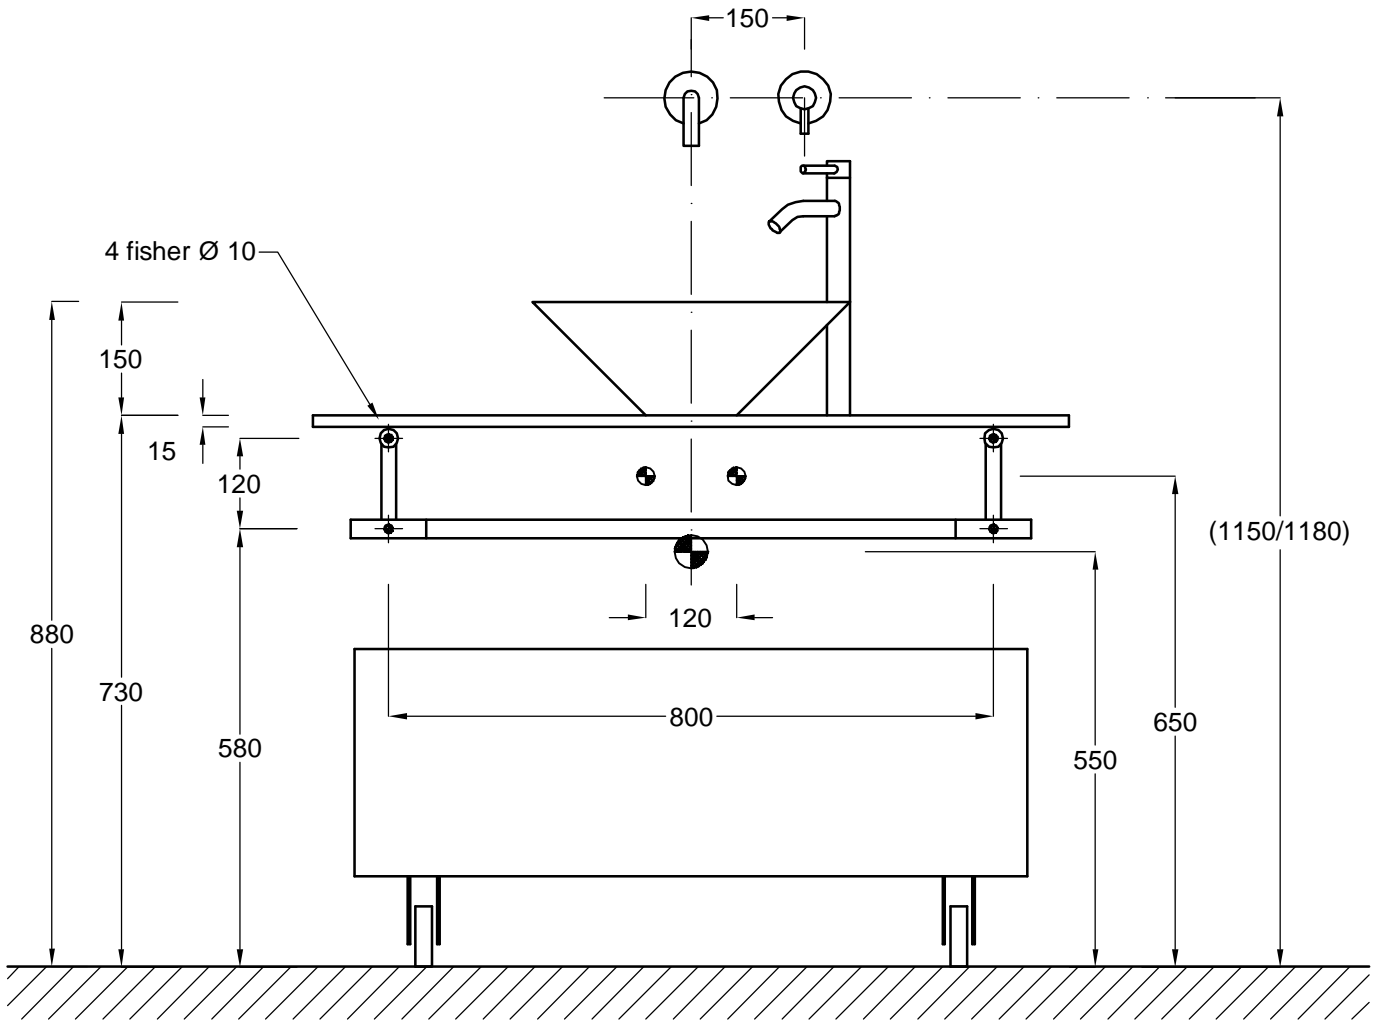

balan

tel +39 0721 497280
fax +39 0721 490286

MOD.	Nuvola L 89 - wood top	
COD.		COD.

balan

tel +39 0721 497280
 fax +39 0721 490286

MOD.	Nuvola L 100 - glass top	
COD.		COD.

balan

tel +39 0721 497280
fax +39 0721 490286

MOD.	Nuvola L 80 - forged glass top	
COD.	45 F 80 10	COD. 45 F 80 01

balan

tel +39 0721 497280
fax +39 0721 490286

MOD.	Nuvola L 100 - forged glass top	
COD.	45 F 00	COD.