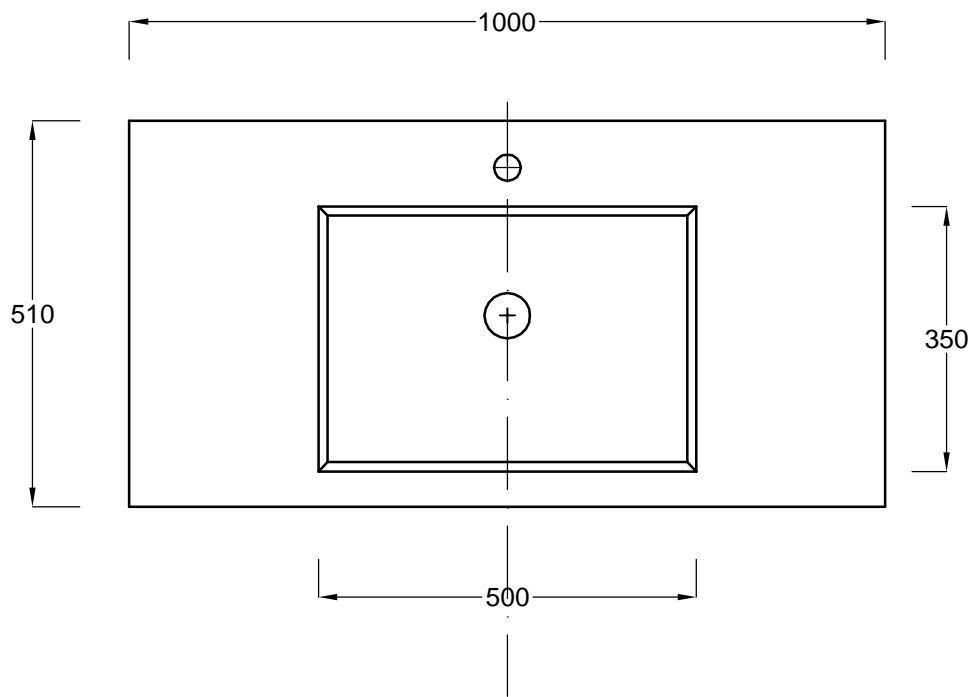

MOD.	Teorema low base - 2 sinks	
COD.		COD.

balan

tel +39 0721 497280
fax +39 0721 490286

MOD.

Teorema - cristalplant top

COD.

COD.

balan