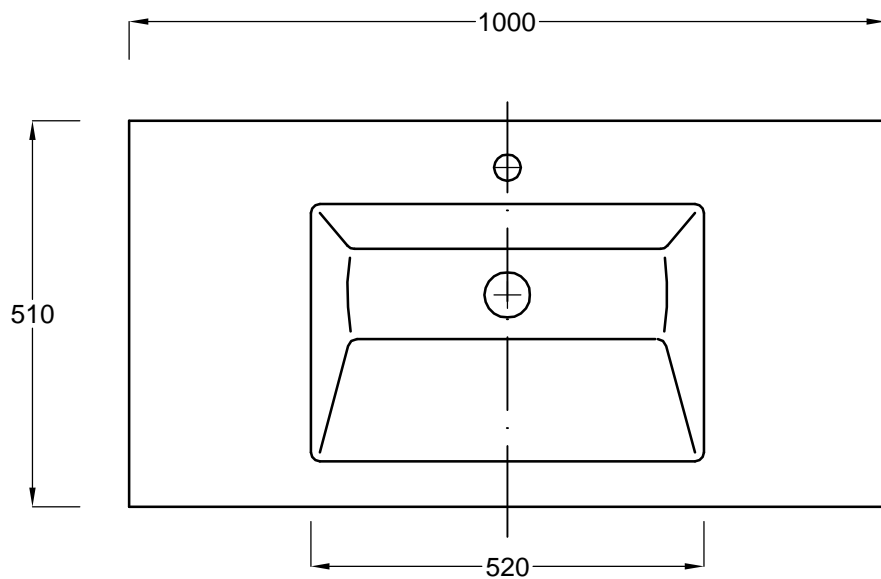

balan

tel +39 0721 497280
fax +39 0721 490286

MOD.	Teorema low base	
COD.		COD.

balan

tel +39 0721 497280
fax +39 0721 490286

MOD. Teorema high base	
COD.	COD.

balan

tel +39 0721 497280
fax +39 0721 490286

MOD.	Teorema low base - 2 sinks	
COD.		COD.

balan

tel +39 0721 497280
fax +39 0721 490286

MOD.

Teorema - cristalplant top

COD.

COD.

balan

tel +39 0721 497280
fax +39 0721 490286

MOD.	Teorema low base - glass top	
COD.		COD.