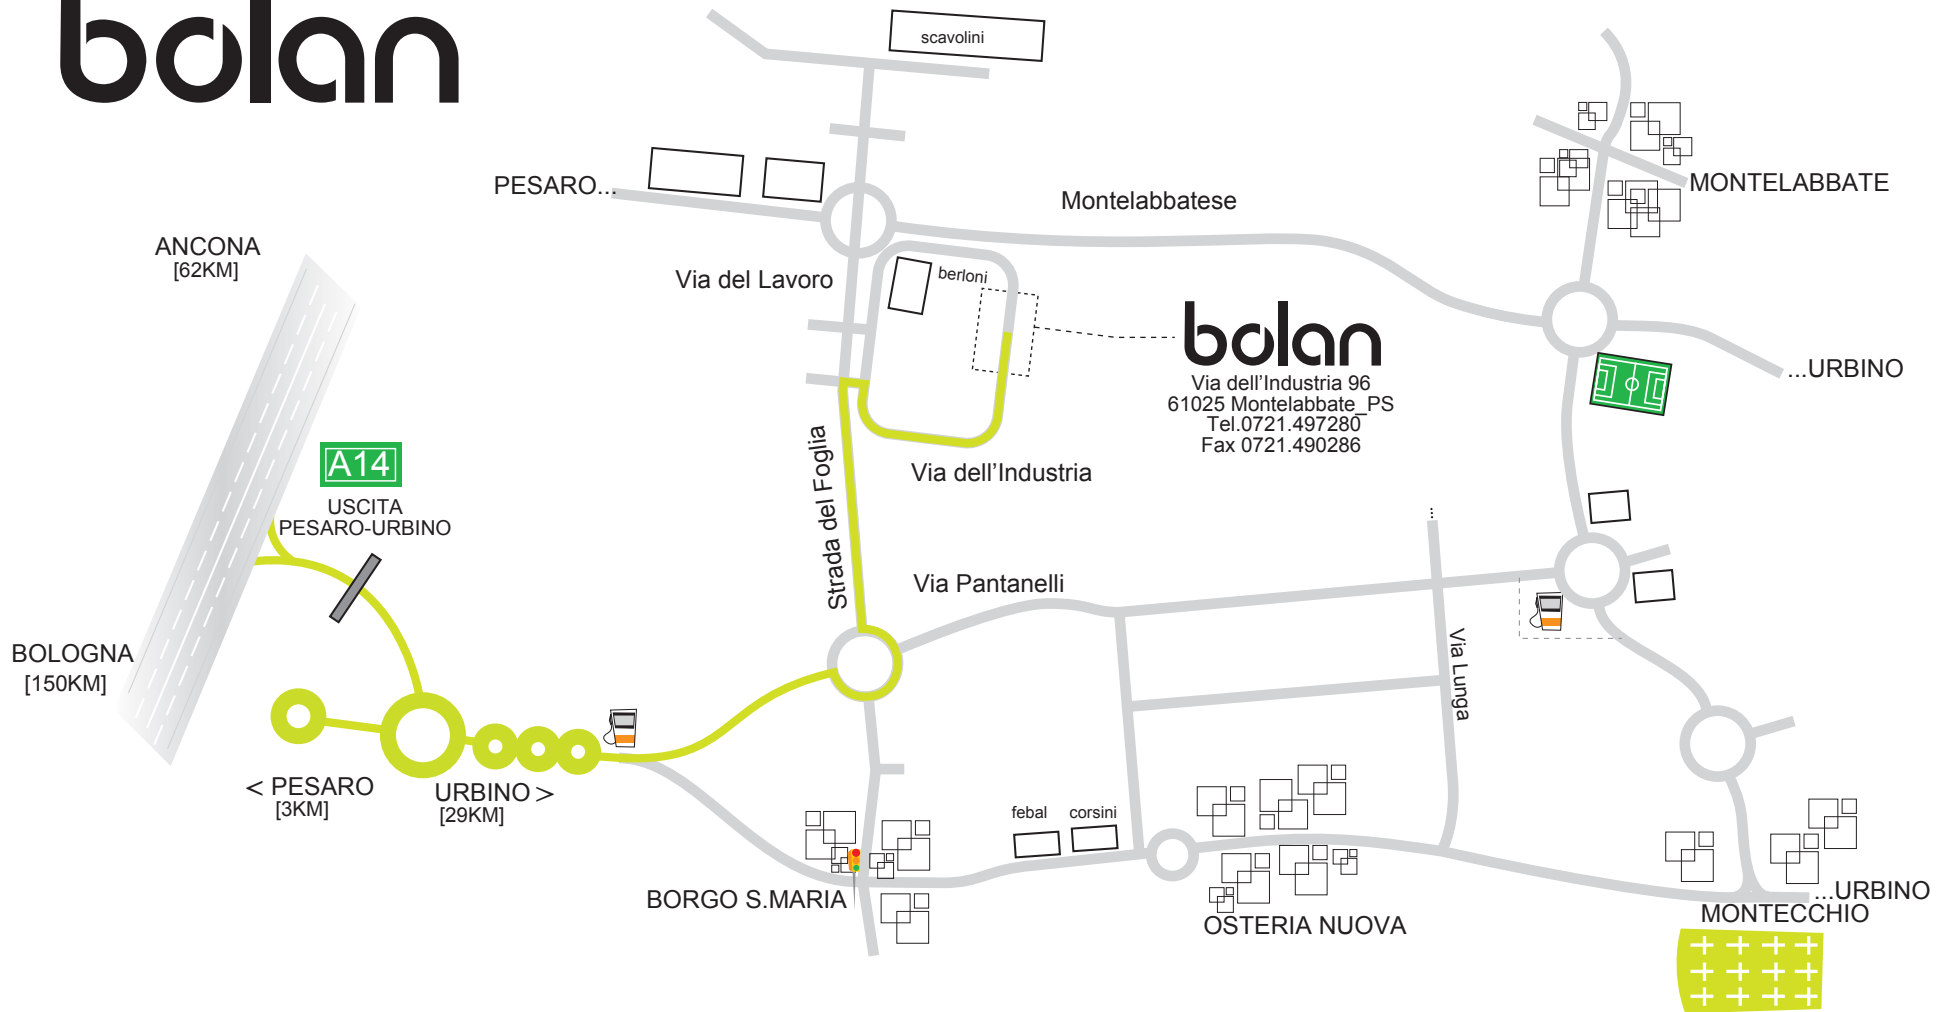

# bolan

AMBIENTE BAGNO

A 4 KM dall'uscita A14 [Pesaro] in direzione Urbino seguire indicazioni Montelabbate [zona industriale]  
La bolan dista 62 Km da Ancona-Nord collegata con ROMA e MILANO-MALPENSA via Aeroporto

150 Km da Bologna - Sud [Aeroporto con collegamenti Internazionali]

300 Km da Roma

360 Km da Milano

35 Km da Rimini - Sud collegata con alcuni Aeroporti Internazionali